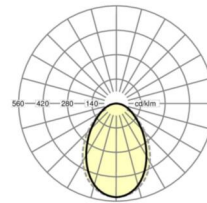

параметры

номер заказа	50802114170
код EAN	4020863355624
номер таможенного тарифа	94051190
Знак прохождения контроля	IP 20, класс защиты I, для рабочих мест за дисплеем 65° < 3000, F, Кровля класса F, Indoor, CE
Степень ударопрочности IK	IK02
Температура окружения	ta 25°C
Гарантийный срок	5 лет

электротехника

Балласт	Электронный драйвер (1 штука)
Мощность системы	35W
сетевое напряжение	230V/50Hz
класс энергосбережения/Источник света	C

Оптика

Оснастка	LED, цветопередача/оттенок света CRI ≥ 80 / 4000K
Допуск для координаты цветности (MacAdam)	3SDCM
Фотобиологическая безопасность (светильник)	RG0
Номинальный световой поток	4015lm
Срок службы LED	50000h L80/B10 (Tq 25°C)
светоотдача светильников	116lm/W
UGR поп./вдоль	18.6 / 18.9

DEEP-LINK

<https://www.regiolum.de/ru/article/50802114170>