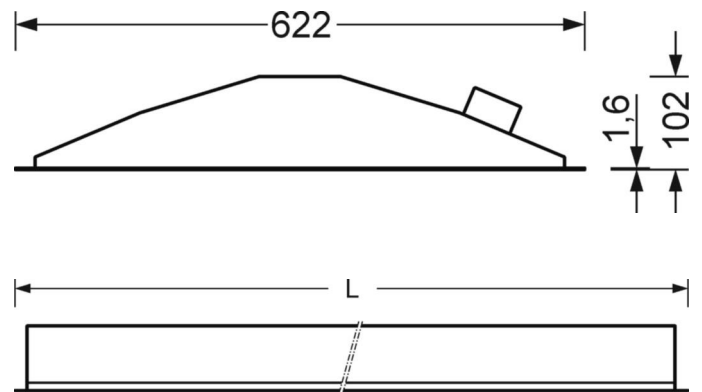

DEEP-LINK

<https://www.regiolum.de/ru/article/50802114170>

Ссылка	LED 4000lm 840
ηLB	100 %
Φ ↓/↑	100 % / 0 %
UGR поп./вдоль дисплей	18.6 / 18.9
	65° < 3000cd/m²

Механика

цвет корпуса	белый стандартный для электротехники RAL 9016
размеры (LxWxH/DxH)	622mm x 622mm x 102mm
Глубина	100mm
Потолочная система	подвесные потолки с видимыми несущими траверсами [s-TS] (625x625мм), Скрыто-симметричная траверсная конструкция [VS] (625x625 мм), потолки с вырезами (AD)
вырез в потолке (ДхШ/диам.)	585mm x 591mm
глубина встройки	120mm [AD]; 250mm [s-TS]; 120mm [VS]
вес (нетто)	5.3kg
Вид монтажа	Вкладная установка, настенная установка отдельных светильников

размеры

L	622 mm	Длина
B	622 mm	Ширина
H	102 mm	Высота
T	100 mm	Глубина
DA(L)	585 mm	Сечение, длина
DA(B)	591 mm	Сечение, ширина
E(AD)	120 mm	Минимальное расстояние от потолка (потолки с вырезом)
E(TS)	250 mm	Минимальное расстояние от потолка - рекомендуемое (видимый Т-про
E(VS)	120 mm	Минимальное расстояние от потолка (скрытая симметричная конструк
MLTS1	625 mm	Модульный размер, длина (видимый Т-профиль)
MLTS_1/2	625	Модульный размер, длина (видимый Т-профиль) 1/2
MLVS	625 mm	Модульный размер, длина (скрытая симметричная конструкция)
MBTS1	625 mm	Модульный размер, ширина (видимый Т-профиль)
MBTS_1/2	625	Модульный размер, ширина (видимый Т-профиль) 1/2
MBVS	625 mm	Модульный размер, ширина (скрытая симметричная конструкция)